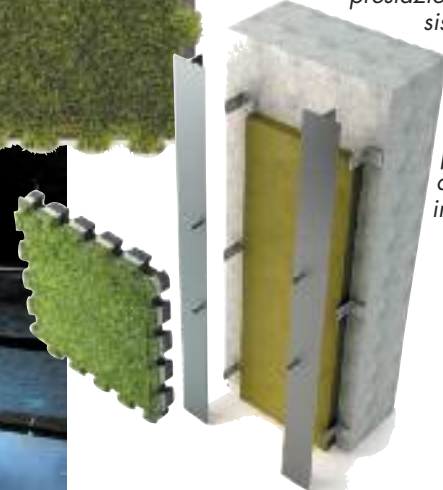

Di grande impatto estetico anche la parete vegetale realizzata da Peverelli presso il Centro Commerciale Il Fioraliso di Rozzano in provincia di Milano, nell'immagine a sinistra. L'azienda ha brevettato il muro Vègètalis che si distingue per la qualità del suo substrato, la grande varietà di essenze utilizzate nel rispetto del principio della diversità biologica e delle prestazioni a livello di isolamento termico ed acustico. Il substrato vegetale è naturale formato da sfagno e si contraddistingue per il basso consumo d'acqua.

**VERDE MODULARE**  
Roofingreen Nature Side è un sistema modulare brevettato, ideale per il rivestimento di superfici verticali, che coniuga i vantaggi di una tradizionale facciata ventilata con le caratteristiche estetiche e prestazionali del suo sistema modulare. Facile la posa, il risultato è una parete verde di eccezionale impatto.

### SPECIE VERTICALI

Il'immagine mostra alcune delle specie di piante da poter utilizzare nella realizzazione di una parete verde da interno.

### L'ONDA MEDITERRANEA

Si chiama Onda Mediterranea sul Tetto questa realizzazione Harpo. Progettista è Eleonora Polisenò e sorge a Palo del Colle in provincia di Bari.