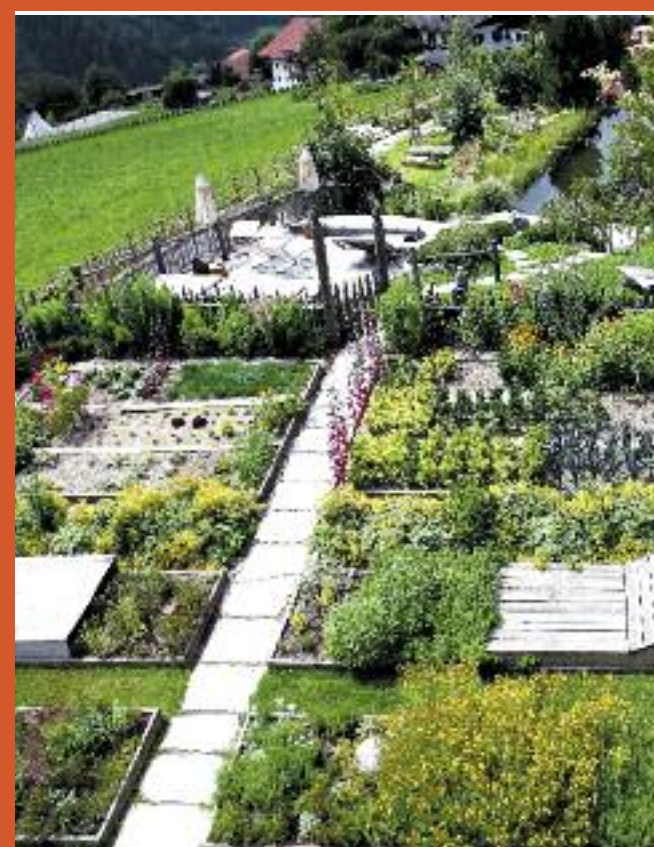

**VERDE MODULARE**  
Roofingreen Nature Side è un sistema modulare brevettato, ideale per il rivestimento di superfici verticali, che coniuga i vantaggi di una tradizionale facciata ventilata con le caratteristiche estetiche e prestazionali del suo sistema modulare. Facile la posa, il risultato è una parete verde di eccezionale impatto.

### Quadri vegetali

Claudie Dubreuil è una giovane imprenditrice di 26 anni creatrice del marchio Collections Dubreuil che vuole offrire ai suoi clienti un modo di vivere più ecologico e pieno di verde sia all'interno che all'esterno della casa. Questa voglia di natura si sostanzia, all'interno della casa, con bellissime pareti vegetali, come mostrano le immagini, caratteristica peculiare delle creazioni della Collections Dubreuil.

### Quadri vegetali

La Harpo presenta Medi Water-Safe una centralina in grado di percepire esattamente quanta "fatica" fanno le piante per prelevare l'acqua, mantenendo l'umidità nel substrato al minimo necessario. A differenza dei sistemi tradizionali di irrigazione che "viziano" le piante con troppa acqua, il Medi WaterSafe insegna loro ad essere parsimoniose, dimezzando il consumo medio.

### SPECIE VERTICALI

Il'immagine mostra alcune delle specie di piante da poter utilizzare nella realizzazione di una parete verde da interno.